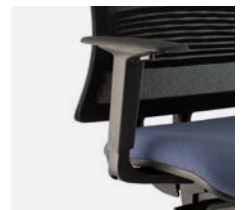

(1) Option : Paire d'accotoirs réglables 1D.